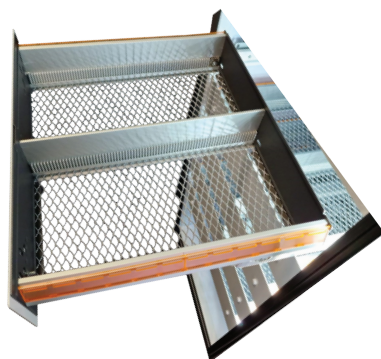

medicagel®

NOVITA'
Nuova produzione

Medicagel 40

Vi presentiamo la frigo vetrina “**Medicagel 40**” dal design pulito, ampia porta full glass in modo da rendere l’oggetto elegante per il tuo arredamento, refrigerazione ventilata e display elettronico con **connessione WiFi** controllabile dal Cloud. La novità interessante sono i **cassetti telescopici**, costruiti in alluminio anodizzato, robusti e leggeri con cuscinetti a sfera rettificati, autolubrificati e rivestiti in nylon per una completa silenziosità. Questi sono ad **estrazione totale** pertanto si possono estrarre anche i prodotti in fondo al cassetto con estrema facilità. Il fondo è in rete che permette l’uniformità della ventilazione ed una massima visibilità. Portaschede sui fianchi integrato.

Separatore longitudinale centrale in alluminio avvitato e solidale con frontale e schienale. Schienale del cassetto rialzato rispetto ai fianchi. Dotato di separatori trasversali mobili.

Scegli tu la quantità di cassetti e la quantità di griglie da inserire all'interno!!

Dimensioni: 60,2x67,3 x 188,6 cm

Volume Lordo: 375L

Termostato: Elettronico, wi-fi, controllo da remoto e conforme con industria **4.0**

Refrigerazione: Ventilata

Illuminazione: Led laterale

Serratura con Chiave